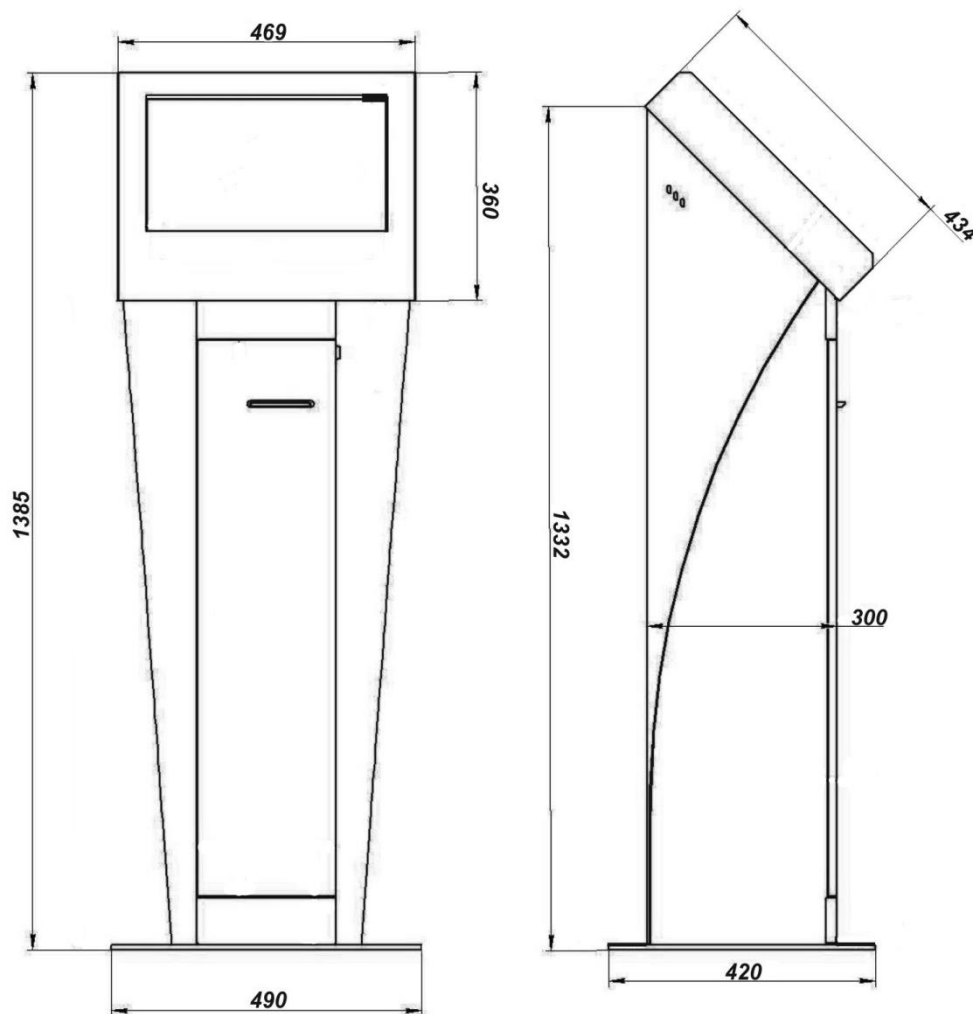

Одно касание хорошо,
а мультитач лучше!

Сенсорный информационный киоск «Корсар 19М»

Для установки сенсорного киоска требуется всего 1 м² площади (!)