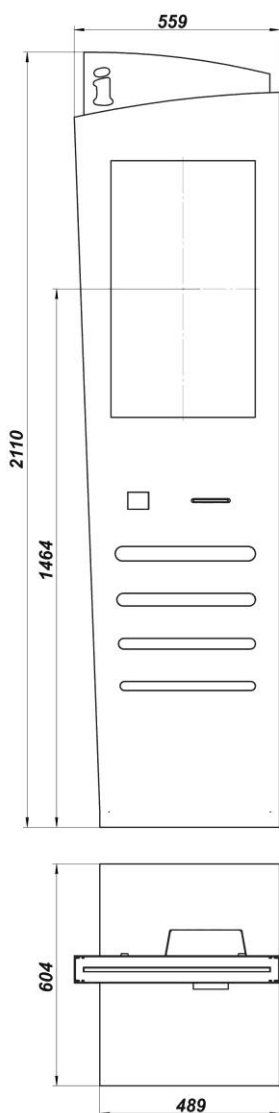

Одно касание хорошо,
а мультитач лучше!

Сенсорный информационный киоск «Платан 32М»

Габаритные размеры

Для установки сенсорного киоска
требуется всего 1 м² площади (!)