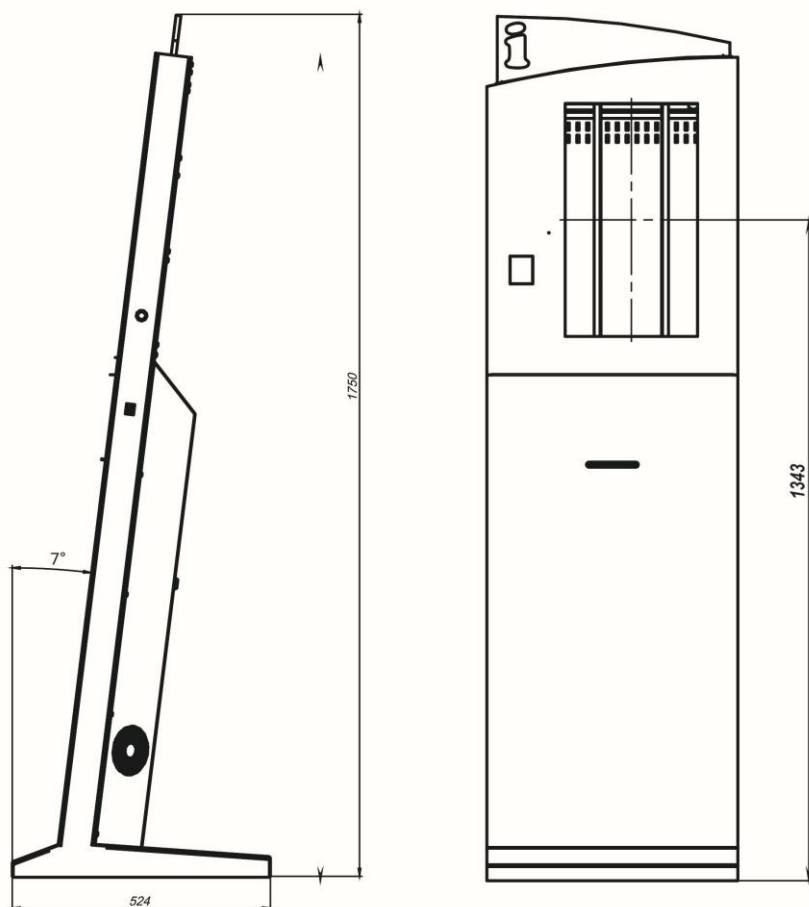

Киоск также выпускается в модификации «Платан Pro 22ВП» со встроенным термопринтером.

Одно касание хорошо,
а мультитач лучше!

Сенсорный информационный киоск «Платан Pro 22В»

Габаритные размеры	510x1750x524
Монитор	22"
Сенсорный экран	6 мм, Антивандальный ПАВ с функцией Multi Touch.
Угол обзора	178°/178°
Контроллер	Универсальный, USB/RS-232
Системный блок	Intel Celeron/DDR3-2Gb/HDD320Gb/ Intel HD Graphics/LAN/Sound/Win7Pro EMB
Операционная система	Windows 7
Аудио система	Стерео колонки, не менее 1,5Вт (RMS)
Материал корпуса	Сталь, 2мм.
Возможность подключения дополнительного оборудования	Термопринтер чеков
	Лазерный сканер штрих-кодов
	Wi-fi адаптер
	Считыватель контактных смарт-карт

Одно касание хорошо,
а мультитач лучше!

Сенсорный информационный киоск «Платан Pro 22В»

Габаритные размеры

Для установки сенсорного киоска требуется всего 1 м² площади (!)